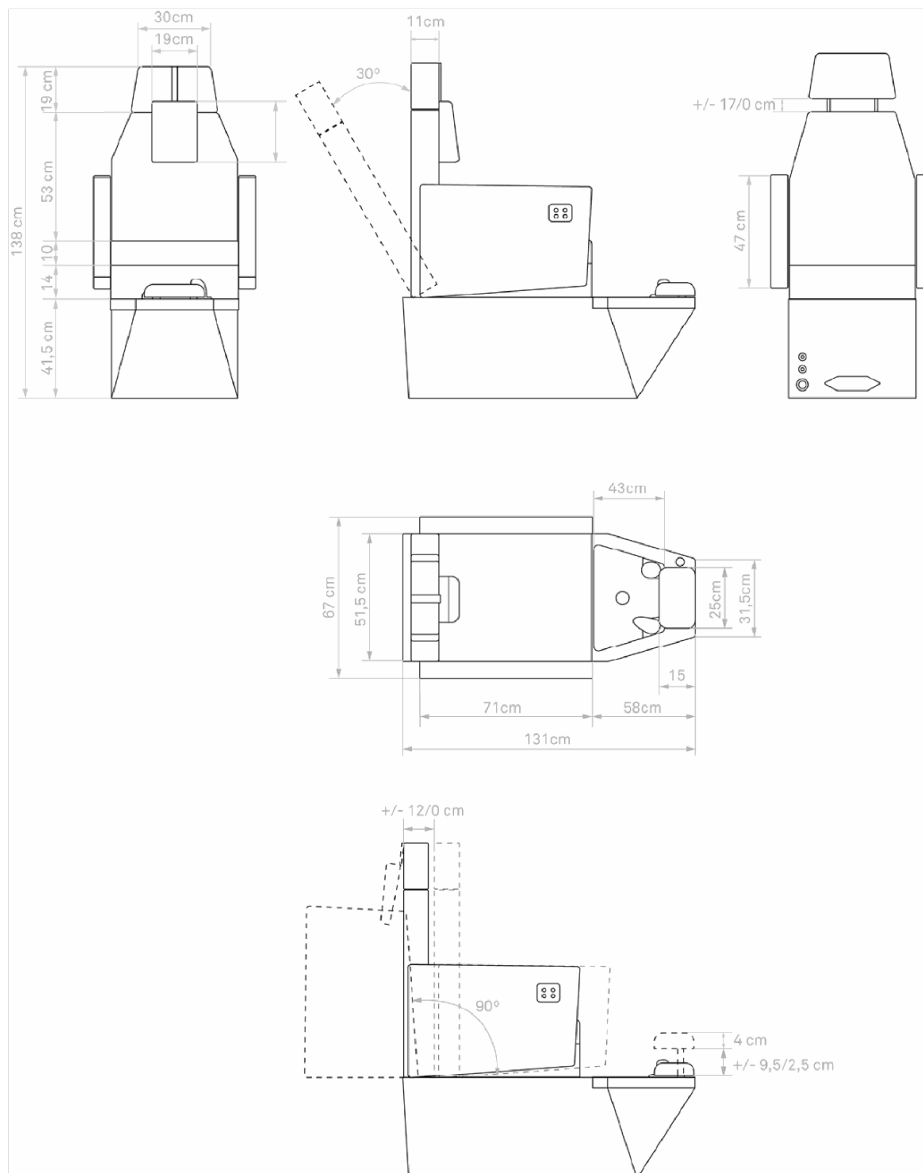

Manually height-adjustable footrest.

Product size: 122 x 72 x 142 cm  
Weight: 75 Kg  
Upholstery: PU white  
Mattress thickness: 10 cm

Packaging size:  
132.0x84.0x92.0 cm  
G.W.kg 70.0

Poggiapiedi regolabile manualmente in altezza.

Product size: 122 x 72 x 142 cm

Weight: 75 Kg

Upholstery: PU white

Mattress thickness: 10 cm

Dimensioni del pallet:

132.0x84.0x92.0 cm

G.W.kg 70.0

### Caratteristiche

- ① Poggiatesta Estensibile 0/17 Cm
- ② Movimento Sedile (Avanti-Indietro) 0/12 Cm
- ③ Bracciolo Girevole 0° ~ 90°
- ④ Inclinazione Dello Schienale 0° ~ 30°
- ⑤ Altezza Poggiapiedi 2,5/9,5Cm
- ⑥ Cuscino
- ⑦ Luci Led
- ⑧ Spa Idromassaggio Per I Piedi
- ⑨ Doccia

Manuell höhenverstellbare  
Fußstütze.

Product size: 122 x 72 x 142  
cm

Weight: 75 Kg

Upholstery: PU white

Mattress thickness: 10 cm

Verpackungsgröße:

132.0x84.0x92.0 cm

G.W.kg 70.0