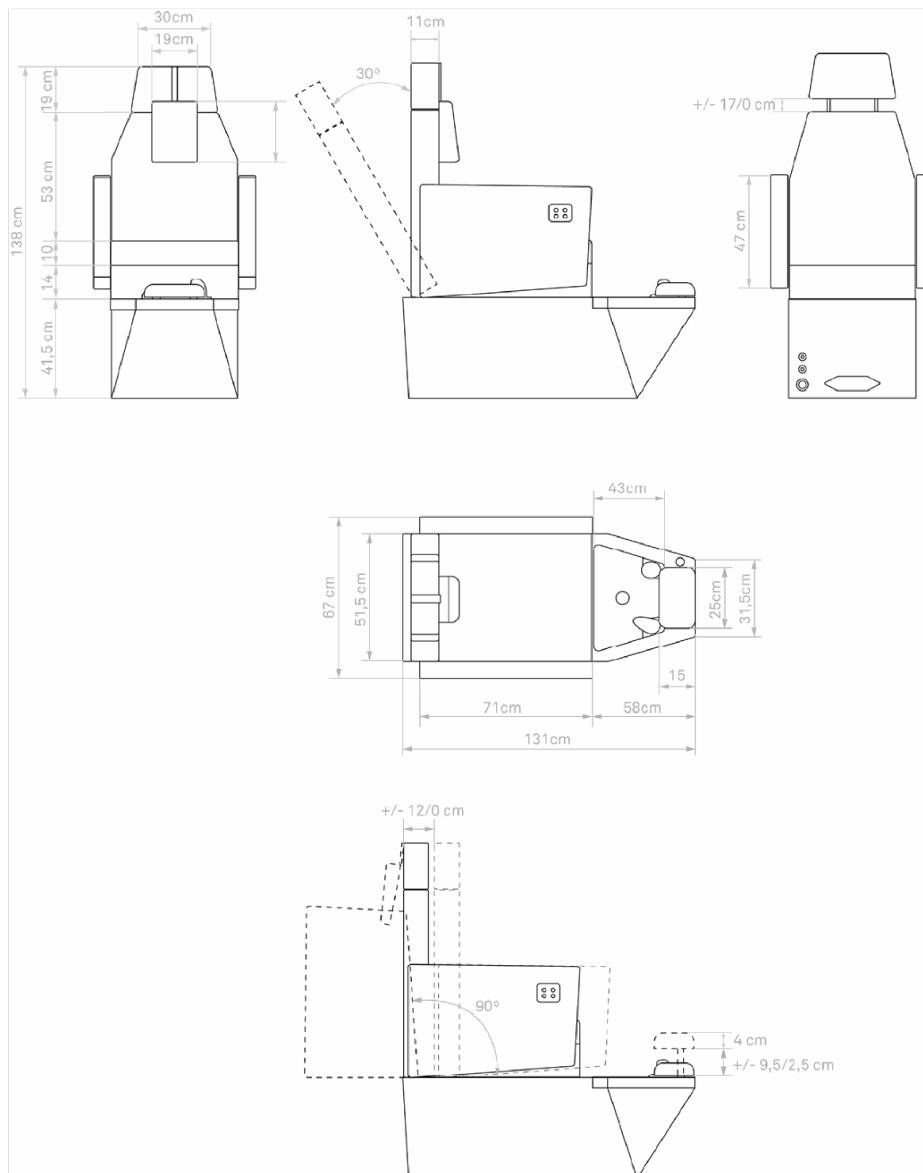

Manually height-adjustable footrest.

Product size: 122 x 72 x 142 cm  
Weight: 75 Kg  
Upholstery: PU white  
Mattress thickness: 10 cm

Packaging size:  
132.0x84.0x92.0 cm  
G.W.kg 70.0

Manuell höhenverstellbare  
Fußstütze.

Product size: 122 x 72 x 142  
cm

Weight: 75 Kg

Upholstery: PU white

Mattress thickness: 10 cm

Verpackungsgröße:

132.0x84.0x92.0 cm

G.W.kg 70.0

### Eigenschaften

- ① Verstellbare Kopfstütze 0/17 Cm
- ② Sitzbewegung (Vor-Zurück) 0/12 Cm
- ③ Schwenkbare Armlehne 0° ~ 90°
- ④ Rückenlehnenwinkel 0° ~ 30°
- ⑤ Fußstützenhöhe 2,5/9,5Cm
- ⑥ Kissen
- ⑦ LED-Leuchten
- ⑧ Whirlpool-Fußspa
- ⑨ Dusche

Repose-pieds réglable manuellement en hauteur.

Product size: 122 x 72 x 142 cm

Weight: 75 Kg

Upholstery: PU white

Mattress thickness: 10 cm

Taille du paquet:  
132.0x84.0x92.0 cm  
G.W.kg 70.0