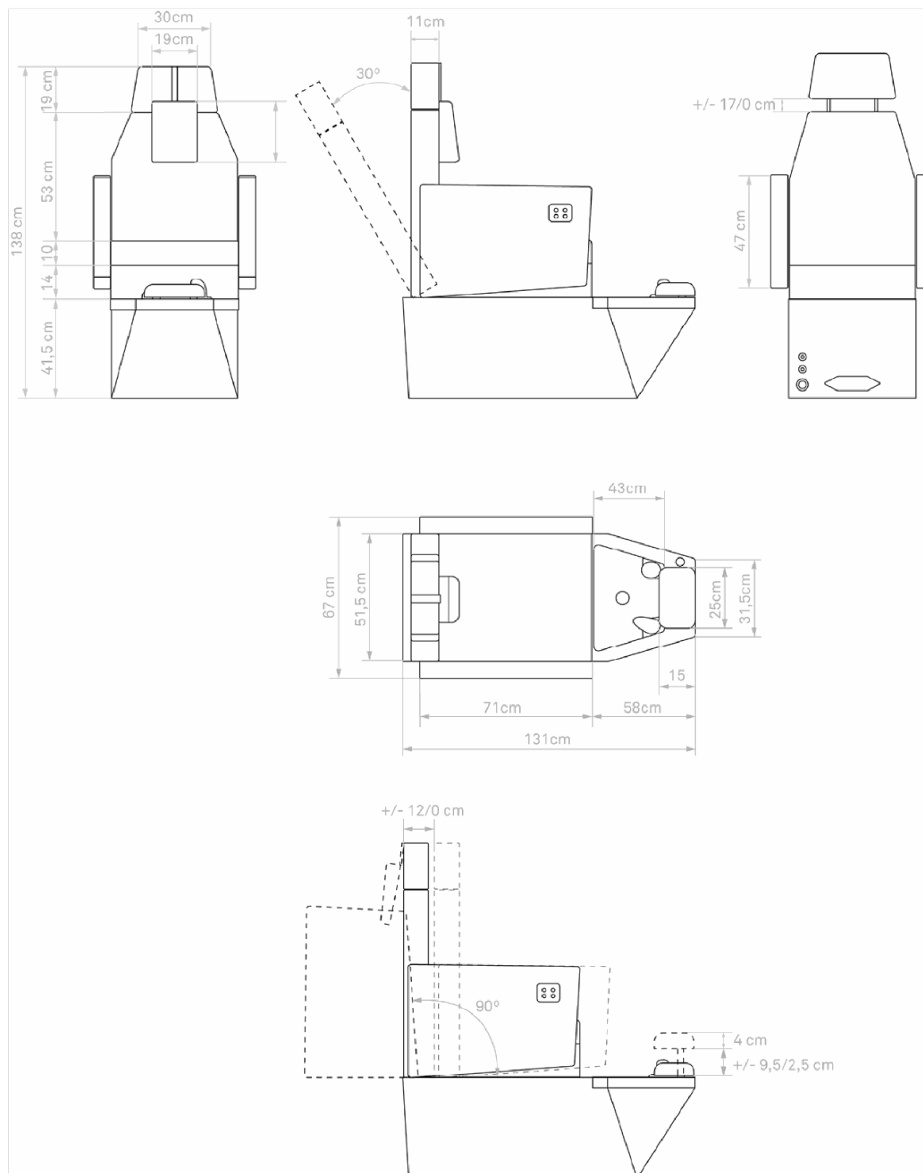

Manually height-adjustable footrest.

Product size: 122 x 72 x 142 cm  
Weight: 75 Kg  
Upholstery: PU white  
Mattress thickness: 10 cm

Packaging size:  
132.0x84.0x92.0 cm  
G.W.kg 70.0

Reposapiés regulable manualmente en altura.

Product size: 122 x 72 x 142 cm  
Weight: 75 Kg  
Upholstery: PU white  
Mattress thickness: 10 cm

Tamaño del paquete:  
132.0x84.0x92.0 cm  
G.W.kg 70.0

### Características

- ① Reposacabezas Extensible 0/17 Cm
- ② Movimiento Del Asiento (Adelante-Atrás) 0/12 Cm
- ③ Reposabrazos Pivotante 0° ~ 90°
- ④ Ángulo Del Respaldo 0° ~ 30°
- ⑤ Altura Del Reposapiés 2,5/9,5Cm
- ⑥ Cojín
- ⑦ Luces Led
- ⑧ Spa De Hidromasaje Para Pies
- ⑨ Ducha

Poggiapiedi regolabile manualmente in altezza.

Product size: 122 x 72 x 142 cm

Weight: 75 Kg

Upholstery: PU white

Mattress thickness: 10 cm

Dimensioni del pallet:

132.0x84.0x92.0 cm

G.W.kg 70.0